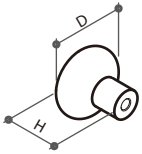

Item No.	D	H
381803	Ø38mm	26.7mm

381804 KNOB

Material: ceramic

Item No.	D	H
381804	Ø37.5mm	26.7mm

381881 KNOB

Material: ceramic

Item No.	D	H
381881	Ø35mm	31.6mm

381882 KNOB

Material: ceramic

Item No.	D	H
381882	Ø34.5mm	29mm

381883 KNOB

Material: ceramic

Item No.	L	W	H
381883	39.3mm	29mm	28mm

381884 KNOB

Material: ceramic

Item No.	L	W	H
381884	38.3mm	28.3mm	25.3mm